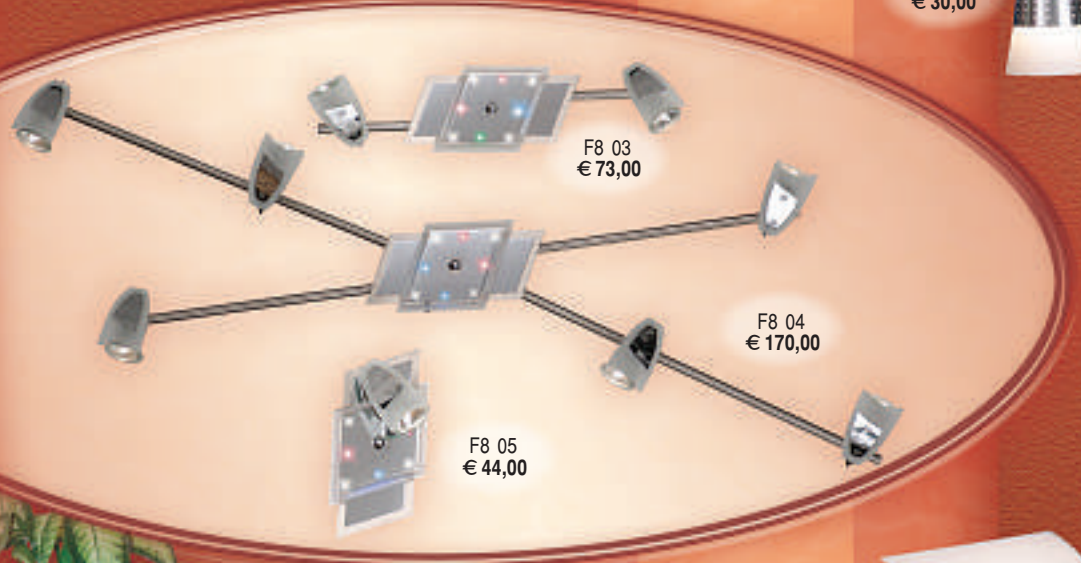

F8 02
€ 30,00

F8 03
€ 73,00

F8 04
€ 170,00