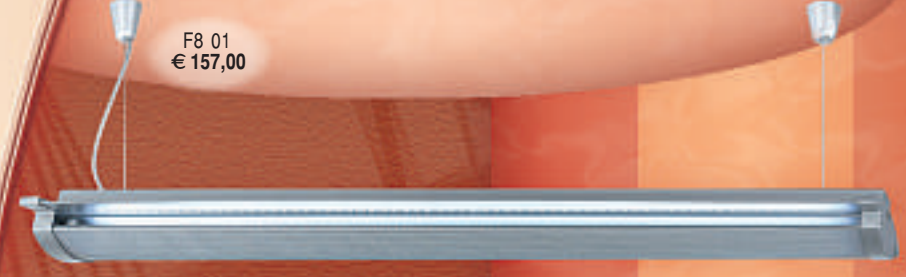

F8 07 Art.-Nr. 2117347
m. Drehdimmer, Stahlf., Glas,
H. 34cm, B. 26cm, kpl. m.
Glühlp. *1xR7s 230V/100W

F8 08 Art.-Nr. 2117495 m. Tast-
dimmer, Stahlf., Glas, H. 197cm,
kpl. m. Glühlp. *1xR7s 230V/300W

F8 09 Art.-Nr. 1795848
m. Fuß u. Klemme, Metall,
Kunststoff, H. 65cm, Ausl. 70cm,
kpl. m. Glühlp. 1xG23 TC-S 11W

F8 10 Art.-Nr. 1979639 verstellbar m.
Schalter, Kunststoff, H. b. 75cm,
kpl. m. Glühlp. *1xGY6,35 12V/35W

F8 11 Art.-Nr. 1610015 verstellbar m.
Schalter, Metall, Kunststoff, H. b. 90cm,
kpl. m. Glühlp. *1xG9 230V/40W

F8 12 Art.-Nr. 2010003 höhenverstellbar
b. 110cm, Mattnickel/Chrom, Glas,
L. 100cm, oval, kpl. m. Glühlp.
*6xGU10 230V/50W

F8 13 Art.-Nr. 1913727 Nickelmatt/Chrom,
Glas, Ø 60cm, *1xE27 QPAR30/75W

F8 14 Art.-Nr. 2116103 Chrom, □ 26cm,
kpl. m. Glühlp. *4xGU10 230V/50W

F8 15 Art.-Nr. 2117509 Stahlf., Glas,
H. 180cm, kpl. m. Glühlp.
*1xR7s 230V/300W, *1xG9 230V/40W

F8 16 Art.-Nr. 1610902 Metall, Kunststoff,
H. 31cm, Ausl. 62,5cm, kpl. m. Glühlp.
1xT4 230V/16W

F8 17 Art.-Nr. 1796798 Opalglas, Metall
Ø 25cm, 1xE27/100W o. TC 11W/E27

F8 18 Art.-Nr. 1796771 Opalglas,
Ø 20cm, 1xE27/60W o. TC 7W/E27

F8 19 Art.-Nr. 2116111 m. Schalter,
Chrom, 26x7cm, Ausl. 15cm,
kpl. m. Glühlp. *2xGU10 230V/50W

F8 20 Art.-Nr. 2116928 m. Schalter,
Chrom, Ausl. 15cm, □ 8cm, kpl. m.
Glühlp. *1xGU10 230V/50W

F8 21 Art.-Nr. 2117029 Chrom, H. 53cm,
kpl. m. Glühlp. *1xGU10 230V/50W

F8 01
€ 157,00