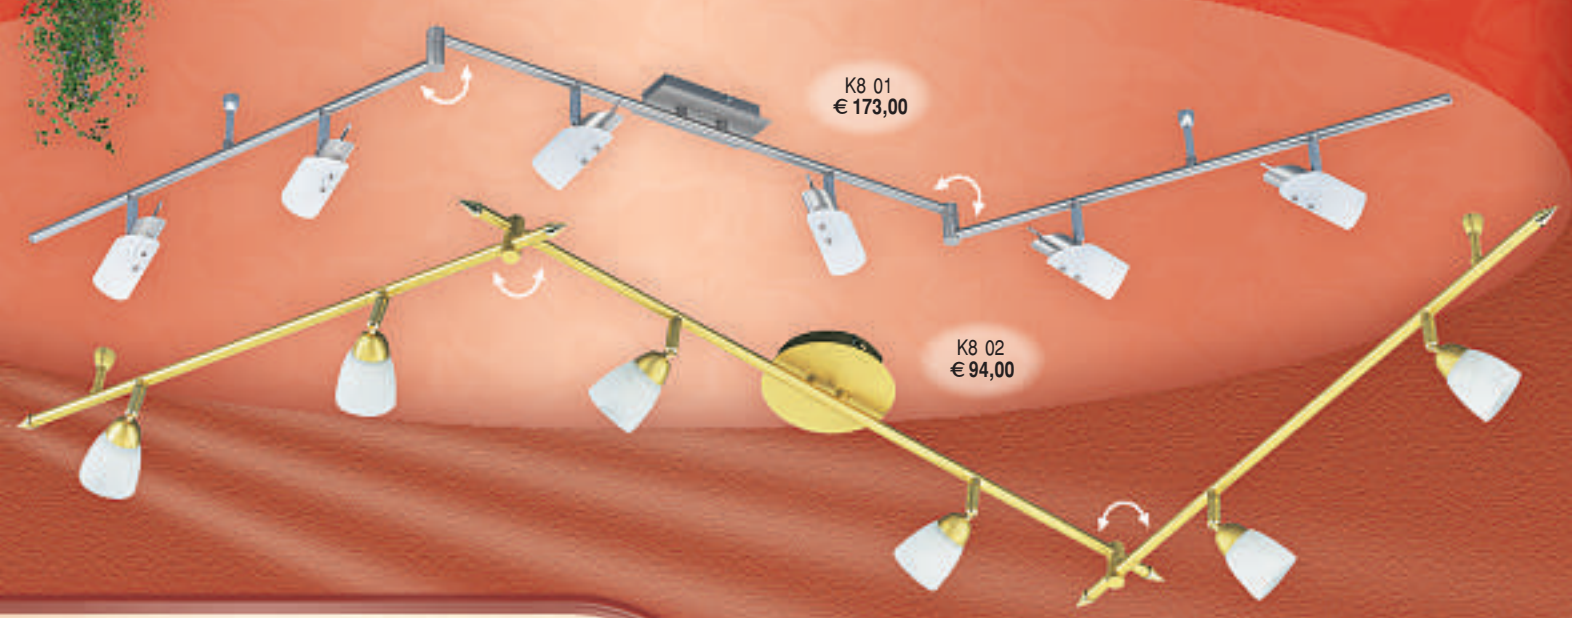

für strahlende
Lichteffekte

K8 01 Art.-Nr. 1610554
HV-Halogensystem, Metall, stahlf.,
Glas, L. 194cm, Ausl.13,5cm,
kompl. m. Glühlp., *6xG9 230V/40W

K8 02 Art.-Nr. 1610546
HV-Halogensystem, Mattmessing,
Opalglas, L. 190cm, Ausl. 16cm,
kpl. m. Glühlp. *6xG9 230V/40W

Hochvolt-Stromschienensystem

K8 03 Art.-Nr. 1277340 Stromschiene,
kpl. m. 2 Endkappen, Einspeisung,
L. 100cm, weiß

K8 04 Art.-Nr. 1277359 Stromschiene,
kpl. m. 2 Endkappen, Einspeisung,
L. 200cm, weiß

K8 05 Art.-Nr. 344974 Strahler, Metall,
Ausl. 14cm, kpl. m. Glühlp.
*1xGZ10 230V/75W

K8 09 Art.-Nr. 522864 Erweiterungsschiene,
L. 200cm, weiß, kpl. m. Einsteckkupplung

K8 10 Art.-Nr. 523828
Flex. Mech./elektr. Verbinder, weiß

K8 11 Art.-Nr. 1795449 Strahler, Metall,
Ausl. 17cm, *1xGU10 230V/50W

K8 20 Art.-Nr. 1610538
Stromkreistrenner, Stahl/matt

K8 21 Art.-Nr. 1276670 Deckenhalter,
Stahl/matt, L. 12,5cm

K8 22 Art.-Nr. 1276719 Deckenhalter
m. Verbinder, Stahl/matt, L. 12,5cm

K8 23 Art.-Nr. 1402447 Deckenhalter
m. Einspeisung, Stahl/matt, L. 12,5cm