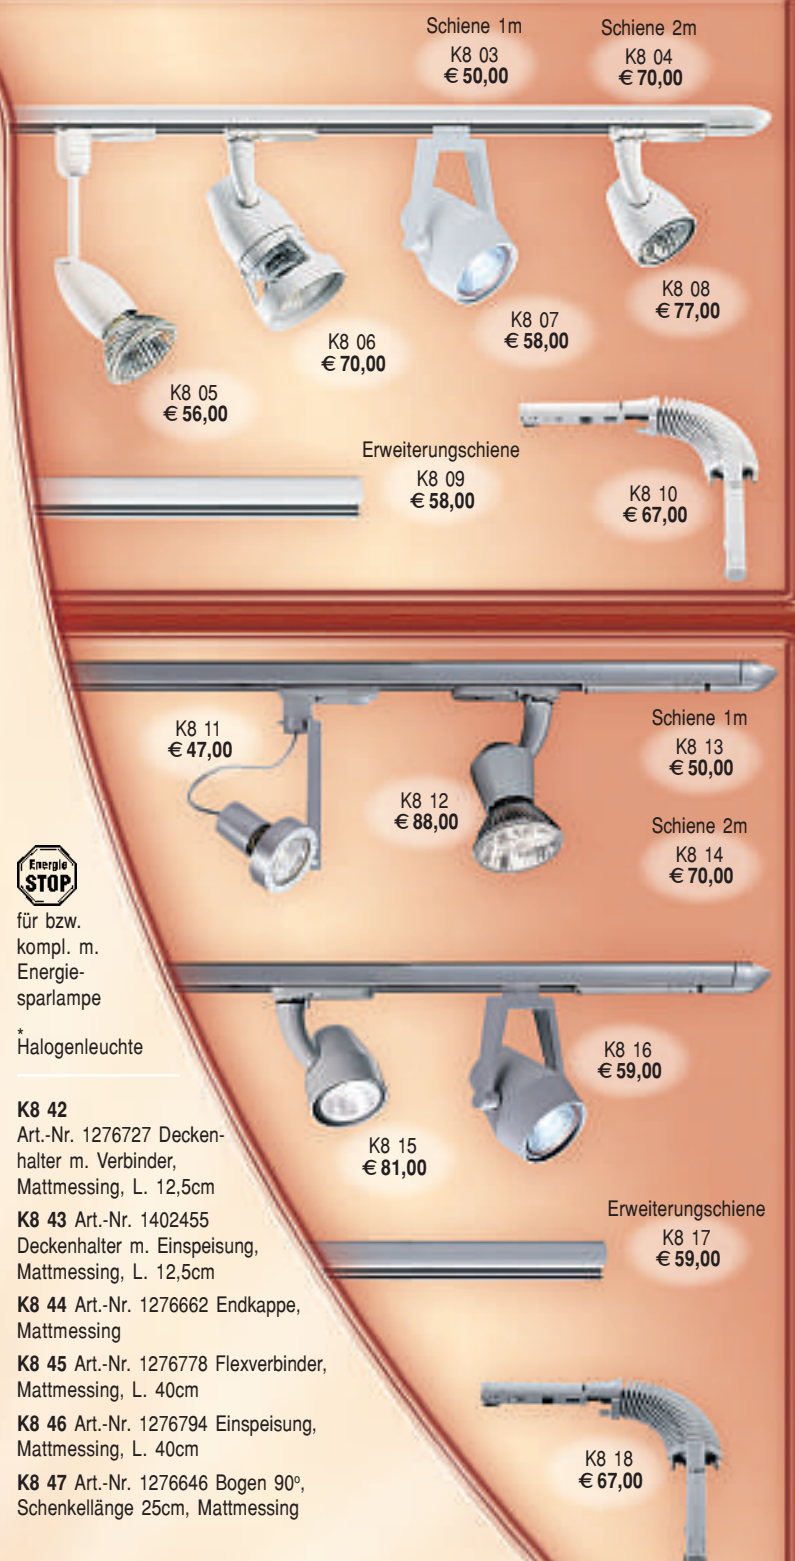

K8 18 Art.-Nr. 523836 Flex. Mech./elektr.
Verbinder, silber

K8 19 Art.-Nr. 2117568 HV-Halogensystem,
m. Fernbedienung, stahlf., Glas, L. 189cm,
kpl. m. Glühlp., *6xG9 230V/40W, 3xG9
230V/25W

Hochvoltsystem

K8 34 Art.-Nr. 1276581 Schiene,
Mattmessing, 100cm,
Leiterquerschnitt 2,5qmm

K8 35 Art.-Nr. 1276611 Schiene,
Mattmessing, 200cm,
Leiterquerschnitt 2,5qmm

K8 36 Art.-Nr. 1276832 Strahler, Matt-
messing, Ausl. 17cm, *1xGZ10 230V/50W

K8 40 Art.-Nr. 1610511 Stromkreistrenner,
Mattmessing

K8 41 Art.-Nr. 1276689 Deckenhalter,
Mattmessing, L. 12,5cm

Energie STOP
für bzw.
kompl. m.
Energie-
sparlampe
* Halogenleuchte