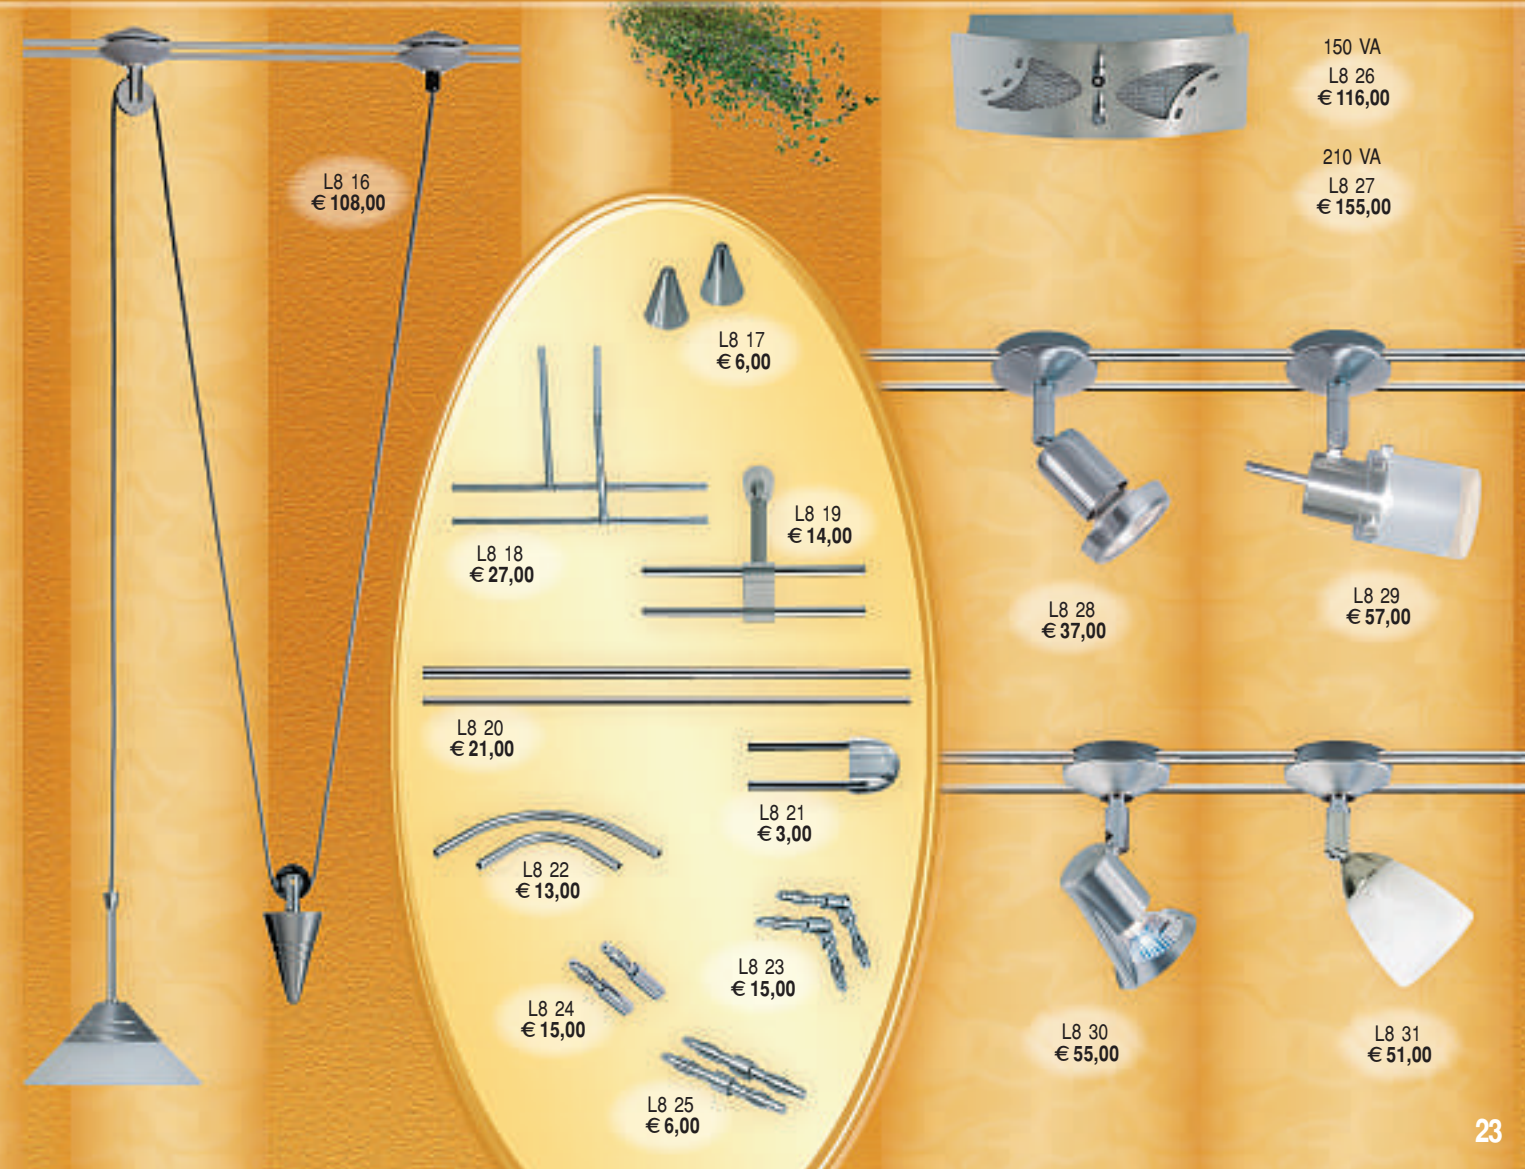

L8 09  
€ 1,00

L8 10  
€ 9,00

L8 11  
€ 9,00

L8 12  
€ 5,00

L8 13  
€ 14,00

L8 14  
€ 114,00

einfach unbeschwert

L8 15  
€ 232,00

L8 16  
€ 108,00

150 VA  
L8 26  
€ 116,00

210 VA  
L8 27  
€ 155,00

L8 17  
€ 6,00

L8 18  
€ 27,00

L8 19  
€ 14,00

L8 28  
€ 37,00

L8 29  
€ 57,00