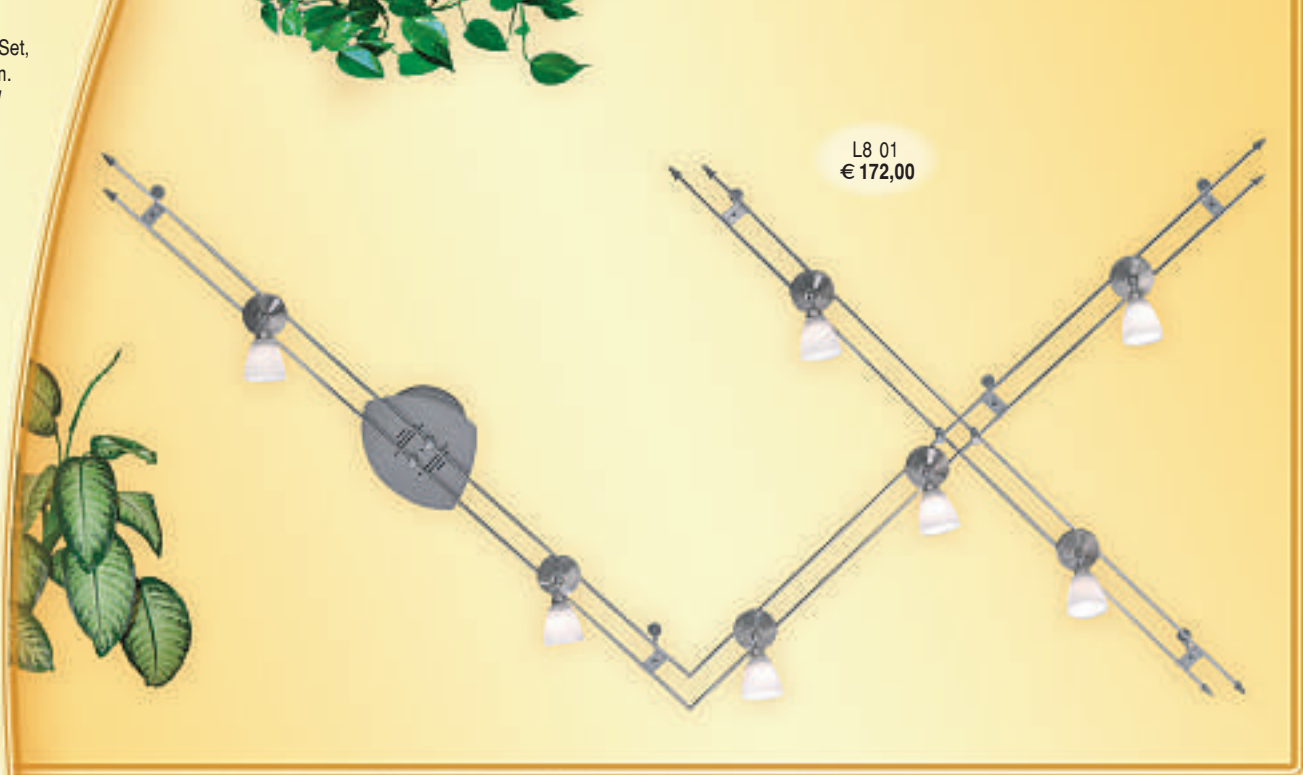

1m L8 02 € 19,00
1,5m L8 03 € 28,00
2m L8 04 € 36,00

L8 09 Art.-Nr. 1609564 Endkappe

L8 10 Art.-Nr. 1979396 HV-Verbinder starr

L8 11 Art.-Nr. 1795333 HV-Schienen Verbinder flexibel

L8 12 Art.-Nr. 1609637 HV-Schienen Anhängung, L. 10cm

L8 13 Art.-Nr. 1609599 Einspeisung 50cm, bei Bedarf kürzbar

L8 14 Art.-Nr. 1979183 NV-Set, stahlf., L. 360cm, kpl. m. Glühlp. *7xGU5,3 12V/20W

L8 15 Art.-Nr. 2117576 NV-Set, messing, L. 360cm, kpl. m. Glühlp. *6xGY6,35 12V/35W

NV-Halogensystem

L8 16 Art.-Nr. 117862 Adapterzugpendel, stahlf., Ø 14cm, *1xGY6,35 12V/50W

L8 17 Art.-Nr. 50318 Endspitzen Chrom (Paar)

L8 18 Art.-Nr. 345962 T-Abzweig kpl. (Paar)

L8 19 Art.-Nr. 1276891 Halter, stahlf., Deckenabstand 8cm

L8 20 Art.-Nr. 117838 Kupferrohr verchromt, 120cm, absägbar (Paar)

L8 21 Art.-Nr. 117803 Endstück, Plexiglas

L8 22 Art.-Nr. 117773 Kurve 90° (Paar)

L8 23 Art.-Nr. 343897 Winkelverbinder (Paar)

L8 24 Art.-Nr. 1276913 Externe Einspeisung (Paar)

* Halogenleuchte

L8 25 Art.-Nr. 117781 Verbindungsstecker (Paar)

L8 26 Art.-Nr. 1276859 Trafo 150VA, Mattnickel, L. 26cm, B. 9cm, H. 8cm

L8 27 Art.-Nr. 1276883 Trafo 210VA, Mattnickel, L. 26cm, B. 9cm, H. 8cm

L8 28 Art.-Nr. 1610430 Metall/stahlf., Ø 6cm, Ausl. 13cm, *1xGU5,3 12V/35W

L8 29 Art.-Nr. 1979116 Stahlf., Glas, Ausl. 11cm, *1xGY6,35 12V/35W

L8 30 Art.-Nr. 50873 Mattnickel, Ausl. 10,5cm, *1xGU5,3 12V/35W

L8 31 Art.-Nr. 2117096 Mattnickel, Glas, Ausl. 12cm, *1xGY6,35 12V/35W

L8 01
€ 172,00