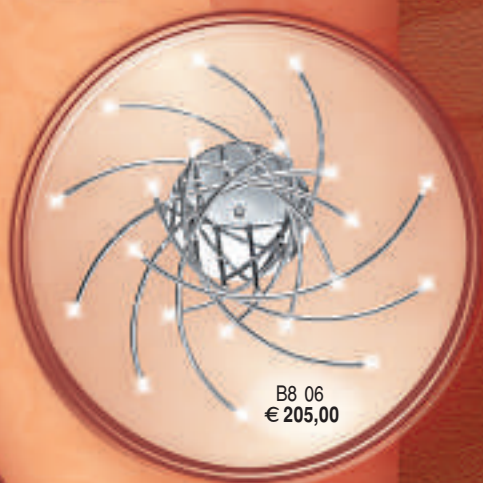

B8 25 Art.-Nr. 1796593 m. Touchdimmer Mattnickel, Glas, H.26 cm, kpl. m. Glühlp., *1xG9 230V/40W

B8 01
€ 59,00

B8 02
€ 48,00

B8 03
€ 56,00

B8 04
€ 94,00

B8 05
€ 97,00

B8 06
€ 205,00

B8 07
€ 65,00

B8 08
€ 165,00

B8 09
€ 157,00

B8 10
€ 37,00

B8 11
€ 132,00

B8 13
€ 85,00

B8 14
€ 41,00

B8 15
€ 162,00

B8 16
€ 64,00

B8 17
€ 84,00

B8 19
€ 22,00

B8 20
€ 22,00

B8 23
€ 94,00

B8 24
€ 75,00

B8 21
€ 32,00

B8 22
€ 62,00

B8 25
€ 35,00