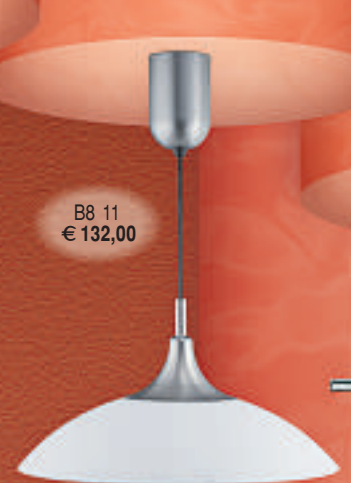

B8 25 Art.-Nr. 1796593 m. Touchdimmer Mattnickel, Glas, H.26 cm, kpl. m. Glühlp., *1xG9 230V/40W

B8 01
€ 59,00

B8 02
€ 48,00

B8 03
€ 56,00

B8 04
€ 94,00

B8 05
€ 97,00

B8 06
€ 205,00

B8 07
€ 65,00

B8 08
€ 165,00

B8 09
€ 157,00

B8 10
€ 37,00

B8 11
€ 132,00

B8 13
€ 85,00

B8 14
€ 41,00

B8 15
€ 162,00

B8 16
€ 64,00

B8 17
€ 84,00

B8 19
€ 22,00

B8 20
€ 22,00

B8 23
€ 94,00

B8 24
€ 75,00

B8 21
€ 32,00

B8 22
€ 62,00

B8 25
€ 35,00