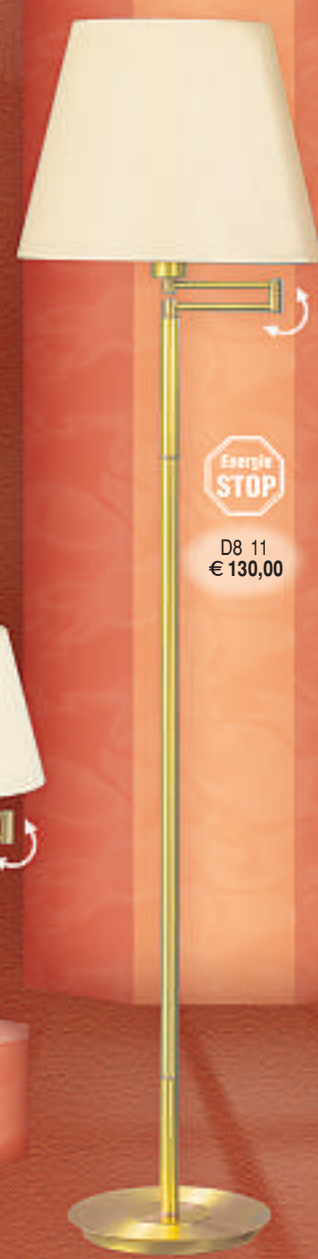

Energie STOP

D8 11
€ 130,00